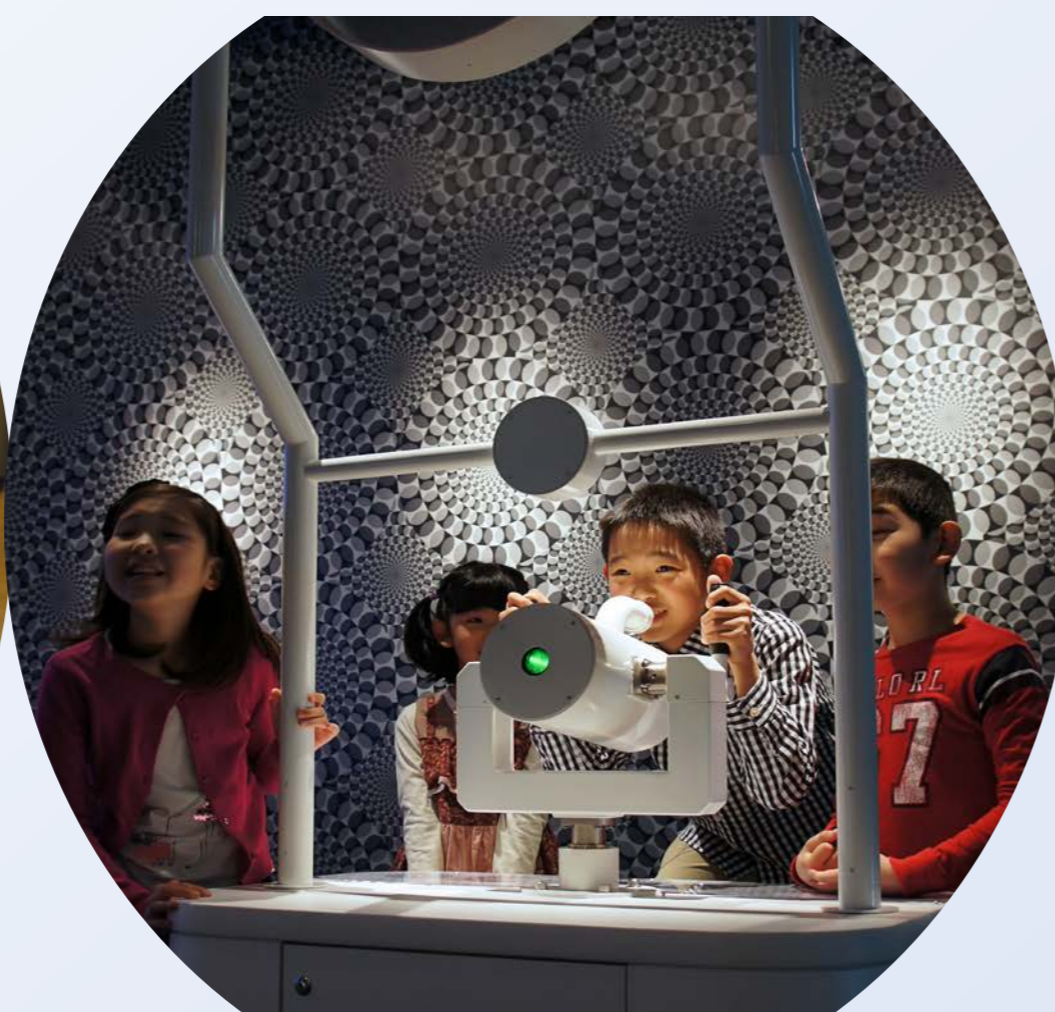

<使えない展示物のお知らせ>

しずおか かがくかん
静岡科学館では、^{しんがた}新型コロナウイルスが広がらないようにするために、
^{いか てんじぶつ}以下の展示物を、^{きゆうし}休止しています。

9階 もしもしライト

みなさまにはご不便をおかけいたしますが、ご理解、ご協力の程お願い申し上げます。