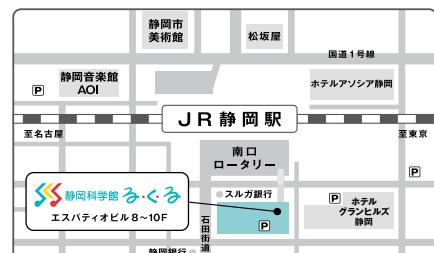

入館料 【大人】520円 【静岡市内在住・在学者は「静岡市子どもカード」提示で無料】
【小・中学生】120円 ※静岡市内在住の70歳以上の方は無料 ※年間バスポート、20人以上の団体料金あり
【未就学児】無料 ※身体障がい者手帳・療育手帳・精神障がい者保健福祉手帳の交付を受けている方とその付添者1名は無料

開館時間 9:30～17:00(最終入館16:30)

休館日 月曜日(祝日の場合はその翌日)・年末年始・臨時休館日 休館日

4月	5月	6月
3/26	1	4
27	2	5
28	3	6
29	4	7
30	5	8
1	6	9
2	7	10
3	8	11
4	9	12
5	10	13
6	11	14
7	12	15
8	13	16
9	14	17
10	15	18
11	16	19
12	17	20
13	18	21
14	19	22
15	20	23
16	21	24
17	22	25
18	23	26
19	24	27
20	25	28
21	26	29
22	27	30
23	28	31
24	29	
25	30	
26	31	
27		
28		
29		
30		

5/1(月)、5/29(月)、6/5(月)は臨時開館します。

る・く・るには右記の施設・サービスがあります。

おねがい

- 37.5度以上の熱がある人、風邪の症状がある人は科学館に入ることができません。
- マスク着用は個人の判断とします。ただし、一部展示物の体験にマスク着用を求められる場合があります。
- 手洗い、手指の消毒をしましょう。
- 館内では周りの人と1～2メートル程度の距離を保ちましょう。
- 館内の滞留人数を制限しているため混雑時は入館制限をかけることがあります。
- 科学館の中では、お弁当やお菓子を食べること(食事)ができません。※飲み物は飲むことができます。(給水器は使えません。)

JR静岡駅南口より徒歩1分

東名静岡ICから静岡駅南口をめざして車で約15分
新東名新静岡ICから静岡駅南口をめざして車で約25分
※専用駐車場はありませんので、公共交通機関又は、エスパティオ駐車場(有料)ほか近隣の駐車場をご利用ください。

来館されるお客様へ

新型コロナウイルスの感染症感染拡大防止のため、掲載されたイベント情報等が変更になる場合があります。最新の情報や詳細については当館HPをご確認ください。